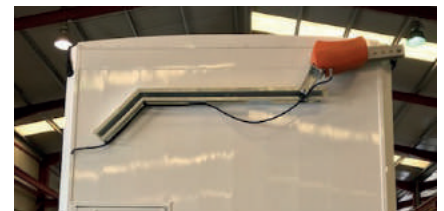

OVER-QUICK

SISTEMA DE COBERTURA DE ENROLLADO LATERAL PARA CUBRIR VEHÍCULOS CON PISO MÓVIL Y CEREAL

OVER-QUICK ES EL NUEVO PRODUCTO PATENTADO POR CRAMARO.

Es el sistema de cobertura lateral automático en PVC con refuerzos de poliuretano donde está más sujetos al desgaste, ideal para pisos móviles con cajas de hasta 13,60 m de largo.

Es especialmente adecuado para el transporte de cereales, residuos, compostaje y silato.

Totalmente automática y accionada electro-neumáticamente, Over-Quick se envuelve lateralmente sobre la caja gracias a la ayuda de las cámaras de aire (Sistema patentado).

Esta solución permite que el techo supere un colmo sobre un lado de hasta 30 cm.

Tiene un arquillo externo al medio mucho más bajo que otras coberturas.

Over-Quick es la cobertura protectora ideal para pisos móviles como:

- Totalmente aerodinámico;
- Totalmente hermético al agua y al aire y, por lo tanto, adecuado para cargas que deben mantenerse secas;
- Libre de cable de fijación lateral y de arcos, ya que se adapta a los arcos de origen del vehículo;
- Permite la apertura completa de las puertas traseras del vehículo sobre el que se aplica;
- Deja la puerta trasera completamente libre porque no requiere ningún sistema de recuperación posterior.